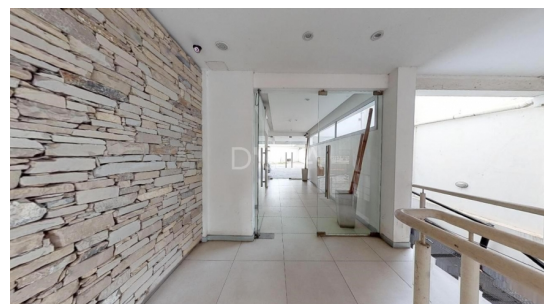

EN VENTA

PODES HACER UN RECORRIDO
VIRTUAL EN NUESTRA WEB

Calle 1 y 66 - Plaza Matheu

La Plata

U\$S 49.500.-

Código: V0385

Área: 45m2

Opcional

Departamento de 45m2 cubiertos. Cuenta con living-comedor con pisos de cerámico, aire acondicionado frío/calor, cocina separada con muebles bajo mesada y ventilación, baño completo, dormitorio con piso flotante y placard, balcón.